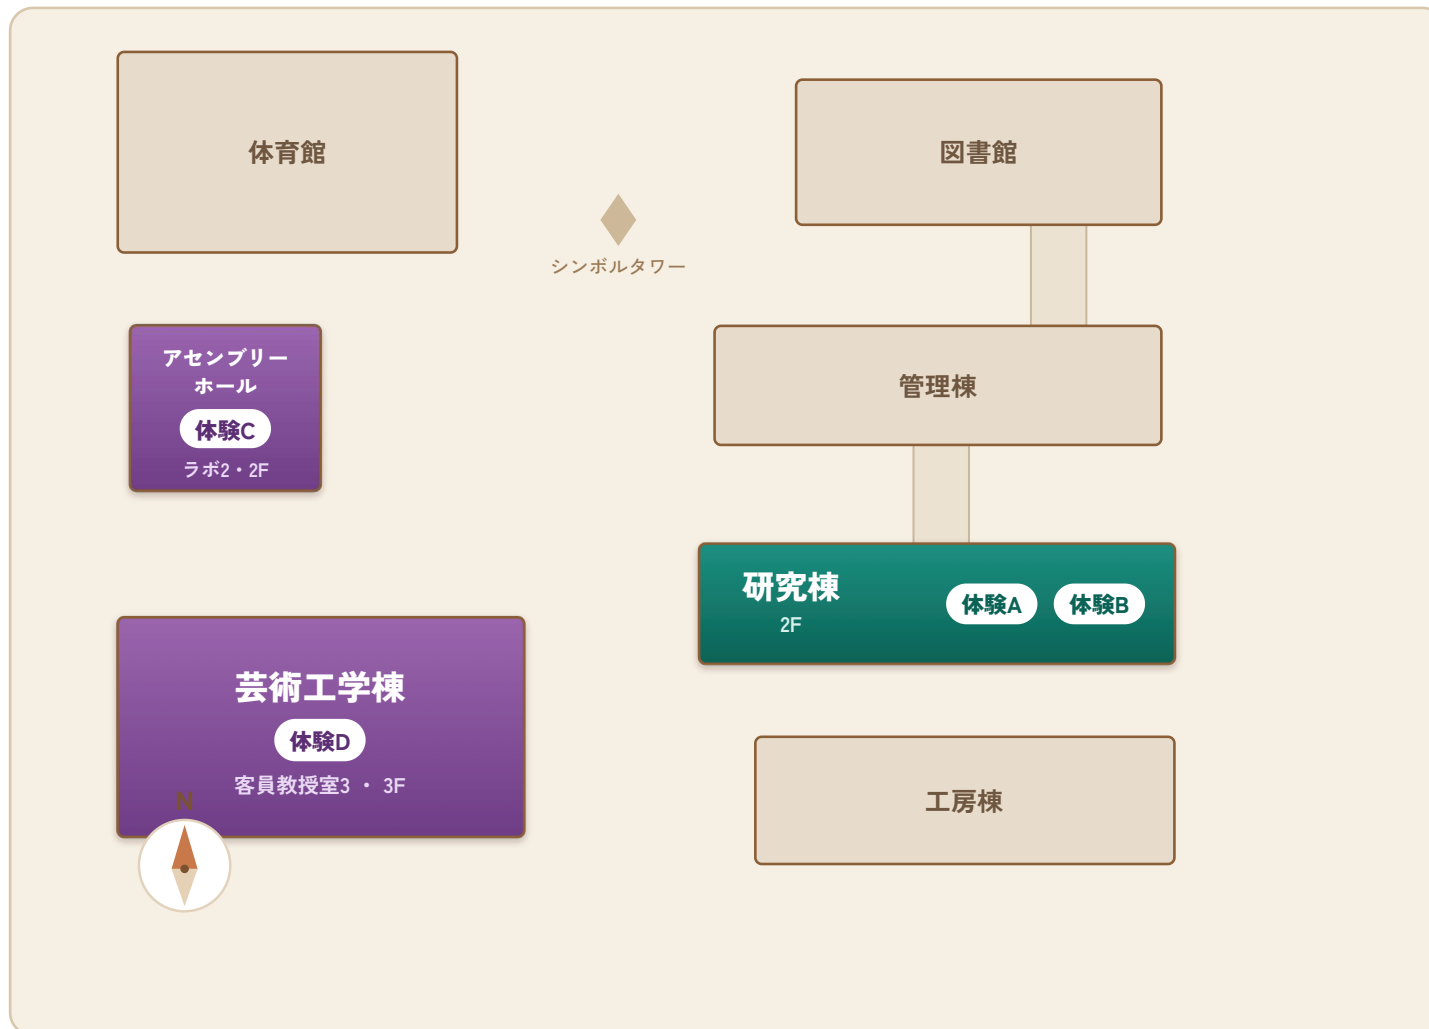

7/1 メディア工学 会場マップ

会場一覧

- 体験A**
小鷹研究室
研究棟 2F
- 体験B**
情報共同研究室5
研究棟 2F
- 体験C**
ラボ2
アセンブリーホール 2F
- 体験D**
客員教授室3
芸術工学棟 3F

その他の建物

北は上方向 (N) です。

研究棟は次ページに館内図あり。